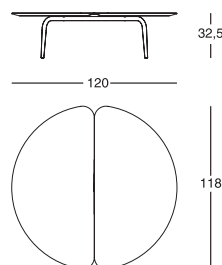

Graphium 681/682

Design

Garcia Cumini

2019

Tavolini

Struttura in acciaio verniciato colore nero. Piani in marmo Calacatta grigio, in marmo rosso Lepanto o in marmo Sahara Noir con verniciatura protettiva antimacchia, in poliester trasparente opaco.

Small tables

Black varnished steel frame. Tops available either in grey Calacatta marble, in red Lepanto marble or in Sahara Noir marble with stain-resistant protective varnish, in clear matt polyester.

Petites tables

Structure en acier verni noir. Plateaux en marbre Calacatta gris, en marbre rouge Lepanto ou en marbre Sahara Noir avec peinture de protection anti-taches en polyester transparent opaque.

Couchtische

Gestell aus schwarz lackiertem Stahl. Platten aus graufarbenem Calacatta Marmor, oder aus rotem Lepanto Marmor oder aus Sahara Noir Marmor mit Fleckenschutz Lackierung aus klarem mattem Polyester.

Mesitas

Estructura en acero pintado negro. Sobres de mármol Calacatta gris, de mármol Lepanto rojo o de mármol Sahara Noir con laca de protección antimancha en poliéster opaco transparente.

681

682

140x60 cm
200x60 cm
120x118 cm

Piano/Top/Plateau/Platte/Sobre

Marmo Lepanto/
Lepanto marble/
Marbre Lepanto/
Lepanto Marmor/
Mármol Lepanto

Marmo Sahara
Noir/Sahara
Noir marble/
Marbre Sahara
Noir/Sahara Noir
Marmor/Mármol
Sahara Noir