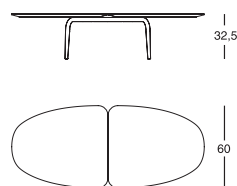

Mesitas

Estructura en acero pintado negro. Sobres de mármol Calacatta gris, de mármol Lepanto rojo o de mármol Sahara Noir con laca de protección antimancha en poliéster opaco transparente.

681